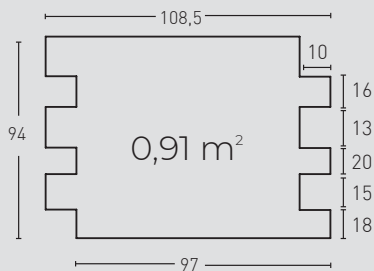

Classic SILLAREJOS

ACABADOS / FINISHES

28

Blanco Arena /
Sandy White

30

Marrón Arena /
Sandy Brown

MEDIDAS / MEASUREMENTS

PRODUCTO PRODUCT	COD.	DESCRIPCIÓN DESCRIPTION	KG			PR PURSTONE
	28	Panel Sillarejos Blanco Italia	PR: 6-7 kg	PR: 4 un	PR: 48 un	
	28-E	Ángulo Sillarejos Blanco Italia	PR: 2 kg	PR: 4 un	PR: 60 un	

- 1 Cartucho 4-5 Paneles

Los medidos pueden variar +/-1cm / Measurements may vary +/-1cm