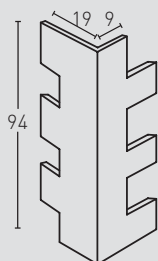

Classic SILLAREJOS

ACABADOS / FINISHES

28

Blanco Arena /
Sandy White

30

Marrón Arena /
Sandy Brown

MEDIDAS / MEASUREMENTS

PRODUCTO PRODUCT	COD.	DESCRIPCIÓN DESCRIPTION	KG			PR PURSTONE
	28	Panel Sillarejos Blanco Italia	PR: 6-7 kg	PR: 4 un	PR: 48 un	
	28-E	Ángulo Sillarejos Blanco Italia	PR: 2 kg	PR: 4 un	PR: 60 un	

- 1 Cartucho 4-5 Paneles

Los medidos pueden variar +/-1cm / Measurements may vary +/-1cm