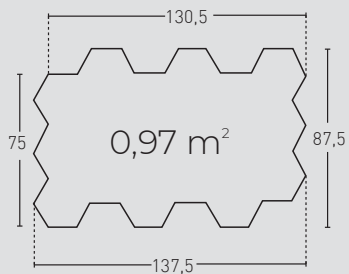

Cement HEXAGONAL

ACABADOS / FINISHES

960

Gris / Grey

MEDIDAS / MEASUREMENTS

PRODUCTO PRODUCT	COD.	DESCRIPCIÓN DESCRIPTION	KG			PR PURSTONE
	960	Panel Hexagonal Gris	PR: 6-7 kg	PR: 5 un	PR: 60 un	
Complementos necesarios para la instalación / Necessary materials for installation				Rendimiento Aprox. / Average Usage		
		<input type="radio"/> MSA-10 Masilla Juntas Beige <input type="radio"/> PTX-64 Pintura Cemento	1 Cartucho 2 - 3 Paneles 1 Spray 8 - 10 Paneles			
Complementos opcionales para la instalación / Optional materials for installation				Rendimiento Aprox. / Average Usage		
		<input type="radio"/> MSA-3 Masilla de Pegado	1 Cartucho 4 - 5 Paneles			

Los medidos pueden variar +/-1cm / Measurements may vary +/-1cm