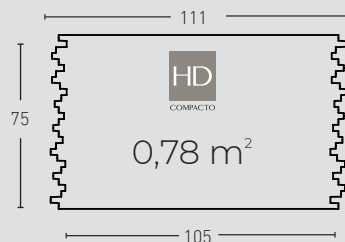

Classic PREMIER

ACABADOS / FINISHES

370
Ocre / Ochre

371
Blanco Italia /
Italian White

372
Antracita /
Anthracite

MEDIDAS / MEASUREMENTS

PRODUCTO PRODUCT	COD.	DESCRIPCIÓN DESCRIPTION	KG			PR PURSTONE	HD COMPACTO
PR HD PURSTONE COMPACTO	370 370-E	Panel Premier Ocre Ángulo Premier Ocre	PR 6-7kg / HD:15-20kg PR: 2-3 kg	PR: 5un / HD: 25un PR: 4 un	PR:60un / HD:25un PR: 60 un		

PRODUCTO PRODUCT	COD.	DESCRIPCIÓN DESCRIPTION	KG			PR PURSTONE	HD COMPACTO
PR HD PURSTONE COMPACTO	371 371-E	Panel Premier Blanco Italia Ángulo Premier Blanco Italia	PR 6-7kg / HD:15-20kg PR: 2-3 kg	PR: 5un / HD: 25un PR: 4 un	PR:60un / HD:25un PR: 60 un		