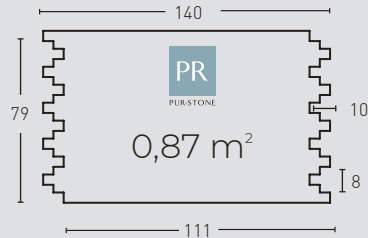

Classic PREMIER

ACABADOS / FINISHES

370
Ocre / Ochre

371
Blanco Italia /
Italian White

372
Antracita /
Anthracite

MEDIDAS / MEASUREMENTS

PRODUCTO PRODUCT	COD.	DESCRIPCIÓN DESCRIPTION	KG			PR PURSTONE	HD COMPACTO
PR HD PURSTONE COMPACTO	370 370-E	Panel Premier Ocre Ángulo Premier Ocre	PR 6-7kg / HD:15-20kg PR: 2-3 kg	PR: 5un / HD: 25un PR: 4 un	PR:60un / HD:25un PR: 60 un		

PRODUCTO PRODUCT	COD.	DESCRIPCIÓN DESCRIPTION	KG			PR PURSTONE	HD COMPACTO
PR HD PURSTONE COMPACTO	371 371-E	Panel Premier Blanco Italia Ángulo Premier Blanco Italia	PR 6-7kg / HD:15-20kg PR: 2-3 kg	PR: 5un / HD: 25un PR: 4 un	PR:60un / HD:25un PR: 60 un		