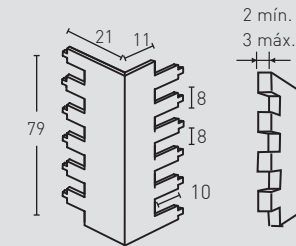

Classic PREMIER

ACABADOS / FINISHES

370
Ocre / Ochre

371
Blanco Italia /
Italian White

372
Antracita /
Anthracite

MEDIDAS / MEASUREMENTS

PRODUCTO PRODUCT	COD.	DESCRIPCIÓN DESCRIPTION	KG			PR PURSTONE	HD COMPACTO
PR HD PURSTONE COMPACTO	370 370-E	Panel Premier Ocre Ángulo Premier Ocre	PR 6-7kg / HD:15-20kg PR: 2-3 kg	PR: 5un / HD: 25un PR: 4 un	PR:60un / HD:25un PR: 60 un		