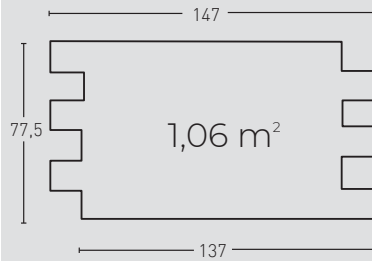

Cement TABLA

ACABADOS / FINISHES

930

Gris / Grey

MEDIDAS / MEASUREMENTS

2 mín.
2 máx.

| PRODUCTO PRODUCT | COD. | DESCRIPCIÓN DESCRIPTION | | | | PR PURSTONE | HD COMPACTO |
|---|---|----------------------------|-----------------------|--|-------------------|----------------|----------------|
| | 930 | Panel Tabla Gris | PR:6-7kg / HD:15-20kg | PR:6un / HD:25un | PR:60un / HD:25un | | |
| Complementos necesarios para la instalación / Necessary materials for installation | | | | Rendimiento Aprox. / Average Usage | | | |
| | ● MSA-10 Masilla Juntas Beige ● PTX-64 Pintura Cemento | | | 1 Cartucho 2 - 3 Paneles 1 Spray 8 - 10 Paneles | | | |
| Complementos opcionales para la instalación / Optional materials for installation | | | | Rendimiento Aprox. / Average Usage | | | |
| | ○ MSA-3 Masilla de Pegado | | | 1 Cartucho 4 - 5 Paneles | | | |

Los medidos pueden variar +/-1cm / Measurements may vary +/-1cm