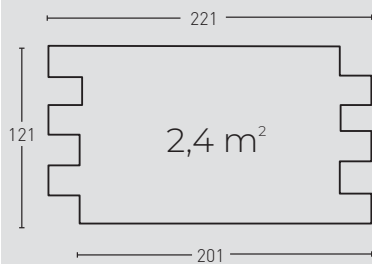

## MEDIDAS / MEASUREMENTS

2 mín.  
2 máx.

PRODUCTO PRODUCT	COD.	DESCRIPCIÓN DESCRIPTION	KG			PR PURSTONE
	970	Panel Bloque Gris	PR: 14-16 kg	PR: --	PR: --	
<b>Complementos necesarios para la instalación / Necessary materials for installation</b>				<b>Rendimiento Aprox. / Average Usage</b>		
		<ul style="list-style-type: none"> <li>● MSA-10 Masilla Juntas Beige</li> <li>● PTX-64 Pintura Cemento</li> </ul>	1 Cartucho 2 Paneles 1 Spray 3 Paneles			
<b>Complementos opcionales para la instalación / Optional materials for installation</b>				<b>Rendimiento Aprox. / Average Usage</b>		
		○ MSA-3 Masilla de Pegado	1 Cartucho 2 Paneles			

Los medidos pueden variar +/-1cm / Measurements may vary +/-1cm