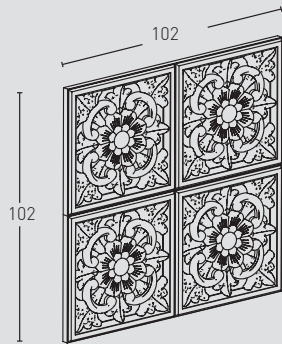

MEDIDAS / MEASUREMENTS

3 mín.
4,5 máx.

1 m²

PRODUCTO PRODUCT	COD.	DESCRIPCIÓN DESCRIPTION	KG			PR PURSTONE
PR PURSTONE	1070	Panel Windsor Blanco Italia	PR: 7-8 kg	PR: 3 un	PR: 48 un	

Complementos necesarios para la instalación / Necessary materials for installation