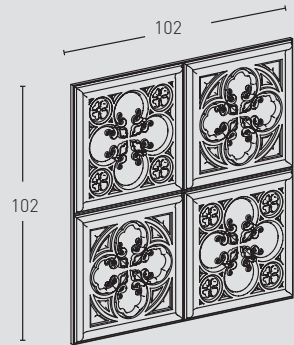

Vintage ALHAMBRA

ACABADOS / FINISHES

1000
Blanco Italia / Italian White

1001
Blanco Envejecido / Aged White

1002
Decapé Ocre / Ochre Decape

MEDIDAS / MEASUREMENTS

2,5 mín.
4 máx.

1 m²

Los medidos pueden variar +/-1cm / Measurements may vary +/-1cm

PRODUCTO PRODUCT	COD.	DESCRIPCIÓN DESCRIPTION	KG			PR PURSTONE
PR PURSTONE	1000	Panel Alhambra Blanco Italia	PR: 8-9 kg	PR: 4 un	PR: 48 un	