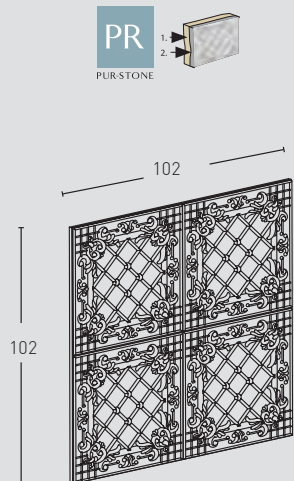

Vintage BLAIR

ACABADOS / FINISHES

1033
Decapé Marrón /
Brown Decape

1034
Decapé Gris /
Grey Decape

1035
Óxido / Rusty

MEDIDAS / MEASUREMENTS

PRODUCTO PRODUCT	COD.	DESCRIPCIÓN DESCRIPTION	KG			PR PURSTONE
	1033	Panel Blair Decape Marrón	PR: 7-8 kg	PR: 4 un	PR: 48 un	
Complementos necesarios para la instalación / Necessary materials for installation				Rendimiento Aprox. / Average Usage		
			○ MSA-70 Masilla Juntas Blanco Italia ○ PTX-71 Blanco Italia Decape ● PTX-73 Pintura Decape Marrón	1 Cartucho 2 - 3 Paneles 1 Spray 8 Paneles 1 Spray 15 Paneles		
Complementos opcionales para la instalación / Optional materials for installation				Rendimiento Aprox. / Average Usage		
			○ MSA-3 Masilla de Pegado	1 Cartucho 4 - 5 Paneles		
PRODUCTO PRODUCT	COD.	DESCRIPCIÓN DESCRIPTION	KG			PR PURSTONE
	1034	Panel Blair Decape Gris	PR: 7-8 kg	PR: 4 un	PR: 48 un	
Complementos necesarios para la instalación / Necessary materials for installation				Rendimiento Aprox. / Average Usage		
			○ MSA-70 Masilla Juntas Blanco Italia ○ PTX-71 Blanco Italia Decape ● PTX-74 Pintura Decape Gris	1 Cartucho 2 - 3 Paneles 1 Spray 8 Paneles 1 Spray 15 Paneles		
Complementos opcionales para la instalación / Optional materials for installation				Rendimiento Aprox. / Average Usage		
			○ MSA-3 Masilla de Pegado	1 Cartucho 4 - 5 Paneles		
PRODUCTO PRODUCT	COD.	DESCRIPCIÓN DESCRIPTION	KG			PR PURSTONE
	1035	Panel Blair Óxido	PR: 7-8 kg	PR: 4 un	PR: 48 un	
Complementos necesarios para la instalación / Necessary materials for installation				Rendimiento Aprox. / Average Usage		
			● MSA-60 Masilla Juntas Antracita ● PTX-24 Pintura Óxido Metal ● PTE-28 Envejecido Óxido + Compó (Bote) ○ BR-01 Spray Protector de Óxido	1 Cartucho 2 - 3 Paneles 1 Spray 8 Paneles 1 Spray 8 Paneles 1 Spray 15 Paneles		
Complementos opcionales para la instalación / Optional materials for installation				Rendimiento Aprox. / Average Usage		
			○ MSA-3 Masilla de Pegado	1 Cartucho 4 - 5 Paneles		