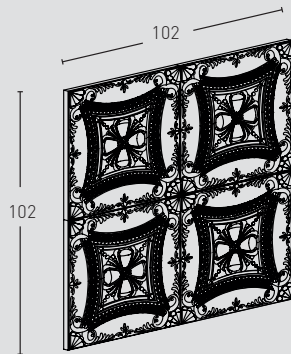

Vintage CHANTILLY

ACABADOS / FINISHES

1040
Blanco Italia /
Italian White

1041
Blanco Envejecido /
Aged White

1042
Decapé Ocre /
Ochre Decape

MEDIDAS / MEASUREMENTS

2 mín.
3,5 máx.

1 m²

Las medidas pueden variar +/- 1cm / Measurements may vary +/- 1cm

PRODUCTO PRODUCT	COD.	DESCRIPCIÓN DESCRIPTION	KG			PR PURSTONE
	1040	Panel Chantilly Blanco Italia	PR: 7-8 kg	PR: 4 un	PR: 48 un	
Complementos necesarios para la instalación / Necessary materials for installation				Rendimiento Aprox. / Average Usage		
			○ MSA-70 Masilla Juntas Blanco Italia	1 Cartucho 2 - 3 Paneles		
			○ PTX-20 Pintura Blanco Italia	1 Spray 8 Paneles		
Complementos opcionales para la instalación / Optional materials for installation				Rendimiento Aprox. / Average Usage		
			○ MSA-3 Masilla de Pegado	1 Cartucho 4 - 5 Paneles		
	1041	Panel Chantilly Blanco Envejecido	PR: 7-8 kg	PR: 4 un	PR: 48 un	
Complementos necesarios para la instalación / Necessary materials for installation				Rendimiento Aprox. / Average Usage		
			○ MSA-70 Masilla Juntas Blanco Italia	1 Cartucho 2 - 3 Paneles		
			○ PTX-20 Pintura Blanco Italia	1 Spray 8 Paneles		
			● PTE-22 Spray Envejecido Gris	1 Spray 15 Paneles		
Complementos opcionales para la instalación / Optional materials for installation				Rendimiento Aprox. / Average Usage		
			○ MSA-3 Masilla de Pegado	1 Cartucho 4 - 5 Paneles		
	1042	Panel Chantilly Decape Ocre	PR: 7-8 kg	PR: 4 un	PR: 48 un	
Complementos necesarios para la instalación / Necessary materials for installation				Rendimiento Aprox. / Average Usage		
			○ MSA-70 Masilla Juntas Blanco Italia	1 Cartucho 2 - 3 Paneles		
			○ PTX-71 Blanco Italia Decape	1 Spray 8 Paneles		
			● PTX-72 Pintura Decape Ocre	1 Spray 15 Paneles		
Complementos opcionales para la instalación / Optional materials for installation				Rendimiento Aprox. / Average Usage		
			○ MSA-3 Masilla de Pegado	1 Cartucho 4 - 5 Paneles		