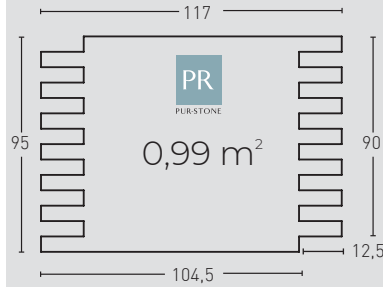

MEDIDAS / MEASUREMENTS

PRODUCTO PRODUCT	COD.	DESCRIPCIÓN DESCRIPTION	KG			PR PURSTONE	HD COMPACTO
PR HD PURSTONE COMPACTO	72 72-E	Panel Lad. Rúst. Envej. Caleado Ángulo Lad. Rúst. Envej. Caleado	PR:6-7kg / HD:15-20kg PR: 3 kg / HD: --	PR:4un / HD:25un PR:4un / HD: --	PR:60un / HD:25un PR:30un / HD: --		
Complementos necesarios para la instalación / Necessary materials for installation				Rendimiento Aprox. / Average Usage			
<ul style="list-style-type: none"> ● MSA-50 Masilla Juntas Oscuro ● PT-12 Pintura Junta Oscura ○ PTE-33 Pintura Envejecido Caleado + Comp6 (Bote) 			<ul style="list-style-type: none"> 1 Cartucho 2 - 3 Paneles 1 Bote 25 Paneles 1 Spray 8 Paneles 				
Complementos opcionales para la instalación / Optional materials for installation				Rendimiento Aprox. / Average Usage			
<ul style="list-style-type: none"> ○ MSA-3 Masilla de Pegado ● PTX-11 Pintura Rojo Viejo 			<ul style="list-style-type: none"> 1 Cartucho 4 - 5 Paneles 1 Spray 15 Paneles 				
PRODUCTO PRODUCT	COD.	DESCRIPCIÓN DESCRIPTION	KG			PR PURSTONE	HD COMPACTO
PR HD PURSTONE COMPACTO	73 73-E	Panel Ladrillo Rústico Terroso Ángulo Ladrillo Rústico Terroso	PR:6-7kg / HD:15-20kg PR: 3 kg / HD: --	PR:4un / HD:25un PR:4un / HD: --	PR:60un / HD:25un PR:30un / HD: --		
Complementos necesarios para la instalación / Necessary materials for installation				Rendimiento Aprox. / Average Usage			
<ul style="list-style-type: none"> ● MSA-50 Masilla Juntas Oscuro ● PT-12 Pintura Junta Oscura ● PTE-21 Pintura Envejecido Marrón 			<ul style="list-style-type: none"> 1 Cartucho 2 - 3 Paneles 1 Bote 25 Paneles 1 Spray 15 Paneles 				
Complementos opcionales para la instalación / Optional materials for installation				Rendimiento Aprox. / Average Usage			
<ul style="list-style-type: none"> ○ MSA-3 Masilla de Pegado ● PTX-32 Ladrillo Terroso ● PTX-33 Ladrillo Terroso Oscuro 			<ul style="list-style-type: none"> 1 Cartucho 7 Paneles 1 Spray 15 Paneles 1 Spray 15 Paneles 				
PRODUCTO PRODUCT	COD.	DESCRIPCIÓN DESCRIPTION	KG			PR PURSTONE	HD COMPACTO
PR HD PURSTONE COMPACTO	74 74-E	Panel Ladrillo Rústico Arcilloso Ángulo Ladrillo Rústico Arcilloso	PR:6-7kg / HD:15-20kg PR: 3 kg / HD: --	PR:4un / HD:25un PR:4un / HD: --	PR:60un / HD:25un PR:30un / HD: --		
Complementos necesarios para la instalación / Necessary materials for installation				Rendimiento Aprox. / Average Usage			
<ul style="list-style-type: none"> ● MSA-50 Masilla Juntas Oscuro ● PT-12 Pintura Junta Oscura ● PTE-21 Pintura Envejecido Marrón 			<ul style="list-style-type: none"> 1 Cartucho 2 - 3 Paneles 1 Bote 25 Paneles 1 Spray 15 Paneles 				
Complementos opcionales para la instalación / Optional materials for installation				Rendimiento Aprox. / Average Usage			
<ul style="list-style-type: none"> ○ MSA-3 Masilla de Pegado ● PTX-34 Ladrillo Arcilloso ● PTX-35 Ladrillo Arcilloso Oscuro 			<ul style="list-style-type: none"> 1 Cartucho 4 - 5 Paneles 1 Spray 15 Paneles 1 Spray 15 Paneles 				