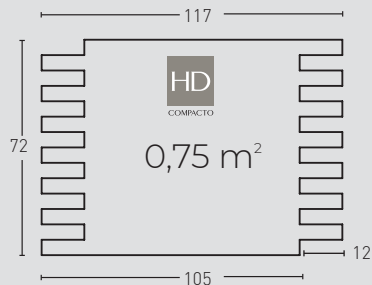

MEDIDAS / MEASUREMENTS

PRODUCTO PRODUCT	COD.	DESCRIPCIÓN DESCRIPTION	KG			PR PURSTONE	HD COMPACTO
PR HD PURSTONE COMPACTO	72 72-E	Panel Lad. Rúst. Envej. Caleado Ángulo Lad. Rúst. Envej. Caleado	PR:6-7kg / HD:15-20kg PR: 3 kg / HD: --	PR:4un / HD:25un PR:4un / HD: --	PR:60un / HD:25un PR:30un / HD: --		
Complementos necesarios para la instalación / Necessary materials for installation				Rendimiento Aprox. / Average Usage			
<ul style="list-style-type: none"> ● MSA-50 Masilla Juntas Oscuro ● PT-12 Pintura Junta Oscura ○ PTE-33 Pintura Envejecido Caleado + Comp6 (Bote) 			<ul style="list-style-type: none"> 1 Cartucho 2 - 3 Paneles 1 Bote 25 Paneles 1 Spray 8 Paneles 				
Complementos opcionales para la instalación / Optional materials for installation				Rendimiento Aprox. / Average Usage			
<ul style="list-style-type: none"> ○ MSA-3 Masilla de Pegado ● PTX-11 Pintura Rojo Viejo 			<ul style="list-style-type: none"> 1 Cartucho 4 - 5 Paneles 1 Spray 15 Paneles 				
PRODUCTO PRODUCT	COD.	DESCRIPCIÓN DESCRIPTION	KG			PR PURSTONE	HD COMPACTO
PR HD PURSTONE COMPACTO	73 73-E	Panel Ladrillo Rústico Terroso Ángulo Ladrillo Rústico Terroso	PR:6-7kg / HD:15-20kg PR: 3 kg / HD: --	PR:4un / HD:25un PR:4un / HD: --	PR:60un / HD:25un PR:30un / HD: --		
Complementos necesarios para la instalación / Necessary materials for installation				Rendimiento Aprox. / Average Usage			
<ul style="list-style-type: none"> ● MSA-50 Masilla Juntas Oscuro ● PT-12 Pintura Junta Oscura ● PTE-21 Pintura Envejecido Marrón 			<ul style="list-style-type: none"> 1 Cartucho 2 - 3 Paneles 1 Bote 25 Paneles 1 Spray 15 Paneles 				
Complementos opcionales para la instalación / Optional materials for installation				Rendimiento Aprox. / Average Usage			
<ul style="list-style-type: none"> ○ MSA-3 Masilla de Pegado ● PTX-32 Ladrillo Terroso ● PTX-33 Ladrillo Terroso Oscuro 			<ul style="list-style-type: none"> 1 Cartucho 7 Paneles 1 Spray 15 Paneles 1 Spray 15 Paneles 				
PRODUCTO PRODUCT	COD.	DESCRIPCIÓN DESCRIPTION	KG			PR PURSTONE	HD COMPACTO
PR HD PURSTONE COMPACTO	74 74-E	Panel Ladrillo Rústico Arcilloso Ángulo Ladrillo Rústico Arcilloso	PR:6-7kg / HD:15-20kg PR: 3 kg / HD: --	PR:4un / HD:25un PR:4un / HD: --	PR:60un / HD:25un PR:30un / HD: --		
Complementos necesarios para la instalación / Necessary materials for installation				Rendimiento Aprox. / Average Usage			
<ul style="list-style-type: none"> ● MSA-50 Masilla Juntas Oscuro ● PT-12 Pintura Junta Oscura ● PTE-21 Pintura Envejecido Marrón 			<ul style="list-style-type: none"> 1 Cartucho 2 - 3 Paneles 1 Bote 25 Paneles 1 Spray 15 Paneles 				
Complementos opcionales para la instalación / Optional materials for installation				Rendimiento Aprox. / Average Usage			
<ul style="list-style-type: none"> ○ MSA-3 Masilla de Pegado ● PTX-34 Ladrillo Arcilloso ● PTX-35 Ladrillo Arcilloso Oscuro 			<ul style="list-style-type: none"> 1 Cartucho 4 - 5 Paneles 1 Spray 15 Paneles 1 Spray 15 Paneles 				