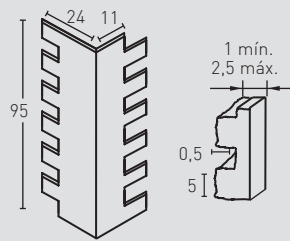

MEDIDAS / MEASUREMENTS

PRODUCTO PRODUCT	COD.	DESCRIPCIÓN DESCRIPTION	KG			PR PURSTONE	HD COMPACTO
PR HD PURSTONE COMPACTO	72 72-E	Panel Lad. Rúst. Envej. Caleado Ángulo Lad. Rúst. Envej. Caleado	PR:6-7kg / HD:15-20kg PR: 3 kg / HD: --	PR:4un / HD:25un PR:4un / HD: --	PR:60un / HD:25un PR:30un / HD: --		
Complementos necesarios para la instalación / Necessary materials for installation				Rendimiento Aprox. / Average Usage			
<ul style="list-style-type: none"> ● MSA-50 Masilla Juntas Oscuro ● PT-12 Pintura Junta Oscura ○ PTE-33 Pintura Envejecido Caleado + Comp6 (Bote) 			<ul style="list-style-type: none"> 1 Cartucho 2 - 3 Paneles 1 Bote 25 Paneles 1 Spray 8 Paneles 				
Complementos opcionales para la instalación / Optional materials for installation				Rendimiento Aprox. / Average Usage			
<ul style="list-style-type: none"> ○ MSA-3 Masilla de Pegado ● PTX-11 Pintura Rojo Viejo 			<ul style="list-style-type: none"> 1 Cartucho 4 - 5 Paneles 1 Spray 15 Paneles 				
PRODUCTO PRODUCT	COD.	DESCRIPCIÓN DESCRIPTION	KG			PR PURSTONE	HD COMPACTO
PR HD PURSTONE COMPACTO	73 73-E	Panel Ladrillo Rústico Terroso Ángulo Ladrillo Rústico Terroso	PR:6-7kg / HD:15-20kg PR: 3 kg / HD: --	PR:4un / HD:25un PR:4un / HD: --	PR:60un / HD:25un PR:30un / HD: --		
Complementos necesarios para la instalación / Necessary materials for installation				Rendimiento Aprox. / Average Usage			
<ul style="list-style-type: none"> ● MSA-50 Masilla Juntas Oscuro ● PT-12 Pintura Junta Oscura ● PTE-21 Pintura Envejecido Marrón 			<ul style="list-style-type: none"> 1 Cartucho 2 - 3 Paneles 1 Bote 25 Paneles 1 Spray 15 Paneles 				
Complementos opcionales para la instalación / Optional materials for installation				Rendimiento Aprox. / Average Usage			
<ul style="list-style-type: none"> ○ MSA-3 Masilla de Pegado ● PTX-32 Ladrillo Terroso ● PTX-33 Ladrillo Terroso Oscuro 			<ul style="list-style-type: none"> 1 Cartucho 7 Paneles 1 Spray 15 Paneles 1 Spray 15 Paneles 				
PRODUCTO PRODUCT	COD.	DESCRIPCIÓN DESCRIPTION	KG			PR PURSTONE	HD COMPACTO
PR HD PURSTONE COMPACTO	74 74-E	Panel Ladrillo Rústico Arcilloso Ángulo Ladrillo Rústico Arcilloso	PR:6-7kg / HD:15-20kg PR: 3 kg / HD: --	PR:4un / HD:25un PR:4un / HD: --	PR:60un / HD:25un PR:30un / HD: --		
Complementos necesarios para la instalación / Necessary materials for installation				Rendimiento Aprox. / Average Usage			
<ul style="list-style-type: none"> ● MSA-50 Masilla Juntas Oscuro ● PT-12 Pintura Junta Oscura ● PTE-21 Pintura Envejecido Marrón 			<ul style="list-style-type: none"> 1 Cartucho 2 - 3 Paneles 1 Bote 25 Paneles 1 Spray 15 Paneles 				
Complementos opcionales para la instalación / Optional materials for installation				Rendimiento Aprox. / Average Usage			
<ul style="list-style-type: none"> ○ MSA-3 Masilla de Pegado ● PTX-34 Ladrillo Arcilloso ● PTX-35 Ladrillo Arcilloso Oscuro 			<ul style="list-style-type: none"> 1 Cartucho 4 - 5 Paneles 1 Spray 15 Paneles 1 Spray 15 Paneles 				