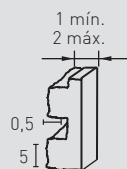

MEDIDAS / MEASUREMENTS

PRODUCTO PRODUCT	COD.	DESCRIPCIÓN DESCRIPTION	KG			PR PURSTONE	HD COMPACTO
PR HD PURSTONE COMPACTO	72 72-E	Panel Lad. Rúst. Envej. Caleado Ángulo Lad. Rúst. Envej. Caleado	PR:6-7kg / HD:15-20kg PR: 3 kg / HD: --	PR:4un / HD:25un PR:4un / HD: --	PR:60un / HD:25un PR:30un / HD: --		
Complementos necesarios para la instalación / Necessary materials for installation				Rendimiento Aprox. / Average Usage			
<ul style="list-style-type: none"> ● MSA-50 Masilla Juntas Oscuro ● PT-12 Pintura Junta Oscura ○ PTE-33 Pintura Envejecido Caleado + Comp6 (Bote) 			<ul style="list-style-type: none"> 1 Cartucho 2 - 3 Paneles 1 Bote 25 Paneles 1 Spray 8 Paneles 				
Complementos opcionales para la instalación / Optional materials for installation				Rendimiento Aprox. / Average Usage			
<ul style="list-style-type: none"> ○ MSA-3 Masilla de Pegado ● PTX-11 Pintura Rojo Viejo 			<ul style="list-style-type: none"> 1 Cartucho 4 - 5 Paneles 1 Spray 15 Paneles 				
PRODUCTO PRODUCT	COD.	DESCRIPCIÓN DESCRIPTION	KG			PR PURSTONE	HD COMPACTO
PR HD PURSTONE COMPACTO	73 73-E	Panel Ladrillo Rústico Terroso Ángulo Ladrillo Rústico Terroso	PR:6-7kg / HD:15-20kg PR: 3 kg / HD: --	PR:4un / HD:25un PR:4un / HD: --	PR:60un / HD:25un PR:30un / HD: --		
Complementos necesarios para la instalación / Necessary materials for installation				Rendimiento Aprox. / Average Usage			
<ul style="list-style-type: none"> ● MSA-50 Masilla Juntas Oscuro ● PT-12 Pintura Junta Oscura ● PTE-21 Pintura Envejecido Marrón 			<ul style="list-style-type: none"> 1 Cartucho 2 - 3 Paneles 1 Bote 25 Paneles 1 Spray 15 Paneles 				
Complementos opcionales para la instalación / Optional materials for installation				Rendimiento Aprox. / Average Usage			
<ul style="list-style-type: none"> ○ MSA-3 Masilla de Pegado ● PTX-32 Ladrillo Terroso ● PTX-33 Ladrillo Terroso Oscuro 			<ul style="list-style-type: none"> 1 Cartucho 7 Paneles 1 Spray 15 Paneles 1 Spray 15 Paneles 				
PRODUCTO PRODUCT	COD.	DESCRIPCIÓN DESCRIPTION	KG			PR PURSTONE	HD COMPACTO
PR HD PURSTONE COMPACTO	74 74-E	Panel Ladrillo Rústico Arcilloso Ángulo Ladrillo Rústico Arcilloso	PR:6-7kg / HD:15-20kg PR: 3 kg / HD: --	PR:4un / HD:25un PR:4un / HD: --	PR:60un / HD:25un PR:30un / HD: --		
Complementos necesarios para la instalación / Necessary materials for installation				Rendimiento Aprox. / Average Usage			
<ul style="list-style-type: none"> ● MSA-50 Masilla Juntas Oscuro ● PT-12 Pintura Junta Oscura ● PTE-21 Pintura Envejecido Marrón 			<ul style="list-style-type: none"> 1 Cartucho 2 - 3 Paneles 1 Bote 25 Paneles 1 Spray 15 Paneles 				
Complementos opcionales para la instalación / Optional materials for installation				Rendimiento Aprox. / Average Usage			
<ul style="list-style-type: none"> ○ MSA-3 Masilla de Pegado ● PTX-34 Ladrillo Arcilloso ● PTX-35 Ladrillo Arcilloso Oscuro 			<ul style="list-style-type: none"> 1 Cartucho 4 - 5 Paneles 1 Spray 15 Paneles 1 Spray 15 Paneles 				