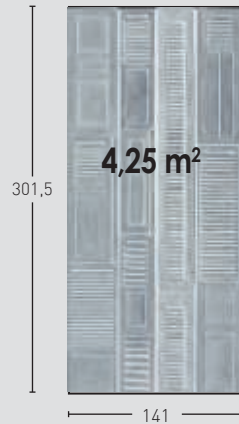

Forest BALEARIA

ACABADOS / FINISHES

PR-883

Gris Pátina /
Patina Grey

PR-884

Azul Pátina /
Patina Blue

PR-885

Rosa Pátina /
Patina Pink

MEDIDAS / MEASUREMENTS

2,5 mín.
4,5 máx.

PRODUCTO PRODUCT	COD.	DESCRIPCIÓN DESCRIPTION	KG			PR PURSTONE
	PR-883	Panel Balearia Gris Pátina	PR: 31,5 kg	PR: --	PR: --	

Complementos necesarios para la instalación / Necessary materials for installation			Rendimiento Aprox. / Average Usage			
			○ MSA-70 Masilla Juntas Blanco Italia	1 Cartucho 1 Panel		
			● PTX-90 Pintura Cassee Blanco	1 Pintura 3 Paneles		
			● PTE-46 Pintura Envejecido Betún de Judea	1 Pintura 3 Paneles		