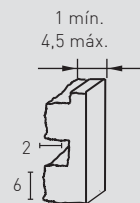

## MEDIDAS / MEASUREMENTS

PRODUCTO PRODUCT	COD.	DESCRIPCIÓN DESCRIPTION	KG			PR PURSTONE
PR PURSTONE	533 533-E	Panel Ladrillo Loft Marrón Ángulo Ladrillo Loft Marrón	PR: 8-9 kg PR: 4-5 kg	PR: 3 un PR: 6 un	PR: 36 un PR: 30 un	