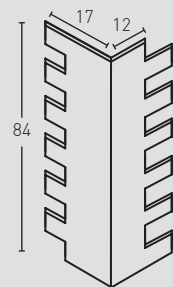

## MEDIDAS / MEASUREMENTS

PRODUCTO PRODUCT	COD.	DESCRIPCIÓN DESCRIPTION	KG			PR PURSTONE
PR PURSTONE	533 533-E	Panel Ladrillo Loft Marrón Ángulo Ladrillo Loft Marrón	PR: 8-9 kg PR: 4-5 kg	PR: 3 un PR: 6 un	PR: 36 un PR: 30 un	