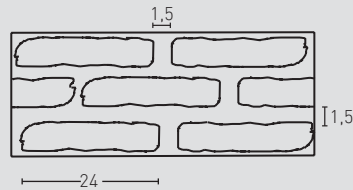

## MEDIDAS / MEASUREMENTS

PRODUCTO PRODUCT	COD.	DESCRIPCIÓN DESCRIPTION	KG			PR PURSTONE
PR PURSTONE	533 533-E	Panel Ladrillo Loft Marrón Ángulo Ladrillo Loft Marrón	PR: 8-9 kg PR: 4-5 kg	PR: 3 un PR: 6 un	PR: 36 un PR: 30 un	