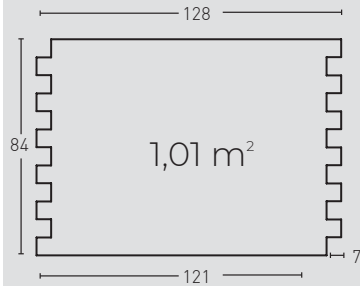

## MEDIDAS / MEASUREMENTS

PRODUCTO PRODUCT	COD.	DESCRIPCIÓN DESCRIPTION	KG			PR PURSTONE
PR PURSTONE	533 533-E	Panel Ladrillo Loft Marrón Ángulo Ladrillo Loft Marrón	PR: 8-9 kg PR: 4-5 kg	PR: 3 un PR: 6 un	PR: 36 un PR: 30 un	