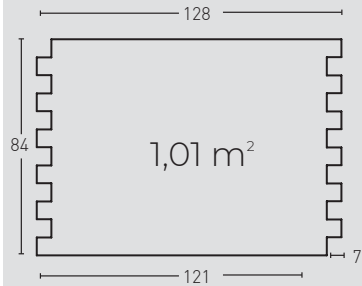

MEDIDAS / MEASUREMENTS

PRODUCTO PRODUCT	COD.	DESCRIPCIÓN DESCRIPTION	KG			PR PURSTONE
PR PURSTONE	536 536-E	Panel Ladrillo Loft Industrial Ángulo Ladrillo Loft Industrial	PR: 8-9 kg PR: 4-5 kg	PR: 3 un PR: 6 un	PR: 36 un PR: 30 un	

Rendimiento Aprox. / Average Usage

- 1 Cartucho 4 - 5 Paneles
- 1 Spray 15 Paneles
- 1 Spray 15 Paneles

PRODUCTO PRODUCT	COD.	DESCRIPCIÓN DESCRIPTION	KG			PR PURSTONE
PR PURSTONE	537 537-E	Panel Ladrillo Loft Antracita Ángulo Ladrillo Loft Antracita	PR: 8-9 kg PR: 4-5 kg	PR: 3 un PR: 6 un	PR: 36 un PR: 30 un	

- 1 Cartucho 4 Paneles

Las medidas pueden variar +/-1cm / Measurements may vary +/-1cm