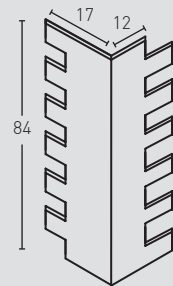

MEDIDAS / MEASUREMENTS

PRODUCTO PRODUCT	COD.	DESCRIPCIÓN DESCRIPTION	KG			PR PURSTONE
PR PURSTONE	536 536-E	Panel Ladrillo Loft Industrial Ángulo Ladrillo Loft Industrial	PR: 8-9 kg PR: 4-5 kg	PR: 3 un PR: 6 un	PR: 36 un PR: 30 un	

- 1 Cartucho 4 Paneles

Las medidas pueden variar +/-1cm / Measurements may vary +/-1cm