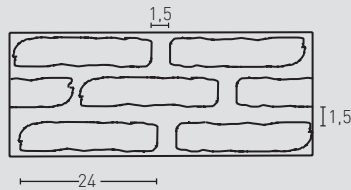

Brick LADRILLO LOFT

ACABADOS / FINISHES

536

Industrial / Industrial

537

Antracita / Anthracite

538

Gris Combinado / Two Tone Grey

MEDIDAS / MEASUREMENTS

PRODUCTO PRODUCT	COD.	DESCRIPCIÓN DESCRIPTION	KG			PR PURSTONE
PR PURSTONE	536 536-E	Panel Ladrillo Loft Industrial Ángulo Ladrillo Loft Industrial	PR: 8-9 kg PR: 4-5 kg	PR: 3 un PR: 6 un	PR: 36 un PR: 30 un	