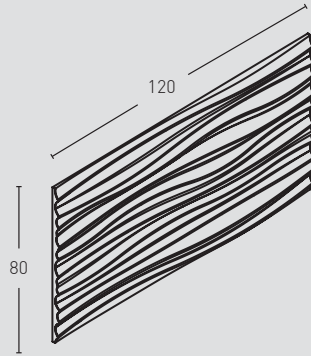

Lifestyle SYMPHONY

ACABADOS / FINISHES

LF-610

Blanco Italia /
Italian White

MEDIDAS / MEASUREMENTS

1,5 mín.
5,5 máx.

0,72 m²

PRODUCTO PRODUCT	COD.	DESCRIPCIÓN DESCRIPTION	KG			PR PURSTONE
	LF-610	Panel Symphony Blanco Italia	PR: 7-8 kg	PR: 2 un	PR: 24 un	
Complementos necesarios para la instalación / Necessary materials for installation				Rendimiento Aprox. / Average Usage		
	<input type="checkbox"/> MSA-70 Masilla Juntas Blanco Italia <input type="checkbox"/> PTX-20 Pintura Blanco Italia		1 Cartucho 4 Paneles 1 Spray 6 Paneles			
Complementos opcionales para la instalación / Optional materials for installation				Rendimiento Aprox. / Average Usage		
	<input type="checkbox"/> MSA-3 Masilla Pegado		1 Cartucho 3 - 4 Paneles			