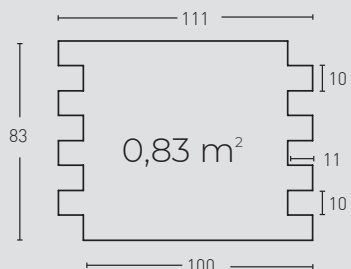

Classic PIZARRA

ACABADOS / FINISHES

23
Marrón Tierra /
Sandy Brown

24
Antracita /
Anthracite

25
Blanco Italia /
Italia White

MEDIDAS / MEASUREMENTS

PRODUCTO PRODUCT	COD.	DESCRIPCIÓN DESCRIPTION	KG			PR PURSTONE
	23 23-E	Panel Pizarra Marrón Arena Ángulo Pizarra Marrón Arena	PR: 6-7 kg PR: 2-3 kg	PR: 3un PR: 1un	PR: 36 un PR: 31un	