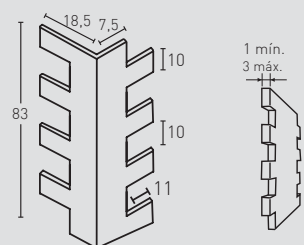

Classic PIZARRA

ACABADOS / FINISHES

23
Marrón Tierra /
Sandy Brown

24
Antracita /
Anthracite

25
Blanco Italia /
Italia White

MEDIDAS / MEASUREMENTS

PRODUCTO PRODUCT	COD.	DESCRIPCIÓN DESCRIPTION	KG			PR PURSTONE
	23 23-E	Panel Pizarra Marrón Arena Ángulo Pizarra Marrón Arena	PR: 6-7 kg PR: 2-3 kg	PR: 3un PR: 1un	PR: 36 un PR: 31un	