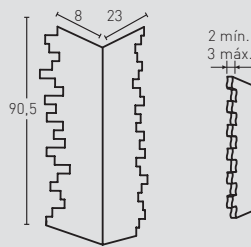

## MEDIDAS / MEASUREMENTS

PRODUCTO PRODUCT	COD.	DESCRIPCIÓN DESCRIPTION	KG			PR PURSTONE	HD COMPACTO
PR HD PURSTONE COMPACTO	<b>443</b> <b>443-E</b>	<b>Panel Piz. Alpes Marrón Arena</b> <b>Ángulo Piz. Alpes Marrón Arena</b>	PR:8-9kg / HD:15-20kg PR: 3-4 kg	PR:3un / HD:25un PR: 3 un	PR:36un / HD:25un PR: 45 un		