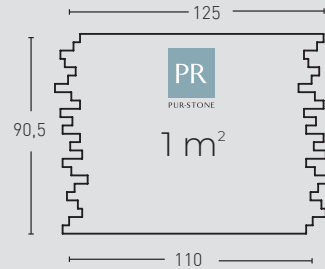

## MEDIDAS / MEASUREMENTS

PRODUCTO PRODUCT	COD.	DESCRIPCIÓN DESCRIPTION	KG			PR PURSTONE	HD COMPACTO
PR HD PURSTONE COMPACTO	<b>443</b> <b>443-E</b>	<b>Panel Piz. Alpes Marrón Arena</b> <b>Ángulo Piz. Alpes Marrón Arena</b>	PR:8-9kg / HD:15-20kg PR: 3-4 kg	PR:3un / HD:25un PR: 3 un	PR:36un / HD:25un PR: 45 un		

### Rendimiento Aprox. / Average Usage

- 1 Cartucho 2-3 Paneles
- 1 Spray 8 Paneles
- 1 Spray 15 Paneles