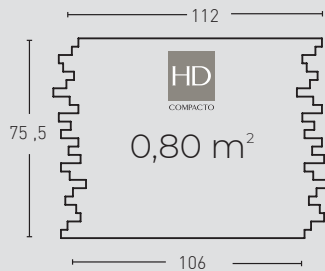

## MEDIDAS / MEASUREMENTS

PRODUCTO PRODUCT	COD.	DESCRIPCIÓN DESCRIPTION	KG			PR PURSTONE	HD COMPACTO
PR HD PURSTONE COMPACTO	<b>443</b> <b>443-E</b>	<b>Panel Piz. Alpes Marrón Arena</b> <b>Ángulo Piz. Alpes Marrón Arena</b>	PR:8-9kg / HD:15-20kg PR: 3-4 kg	PR:3un / HD:25un PR: 3 un	PR:36un / HD:25un PR: 45 un		

### Rendimiento Aprox. / Average Usage

- 1 Cartucho 2-3 Paneles
- 1 Spray 8 Paneles
- 1 Spray 15 Paneles